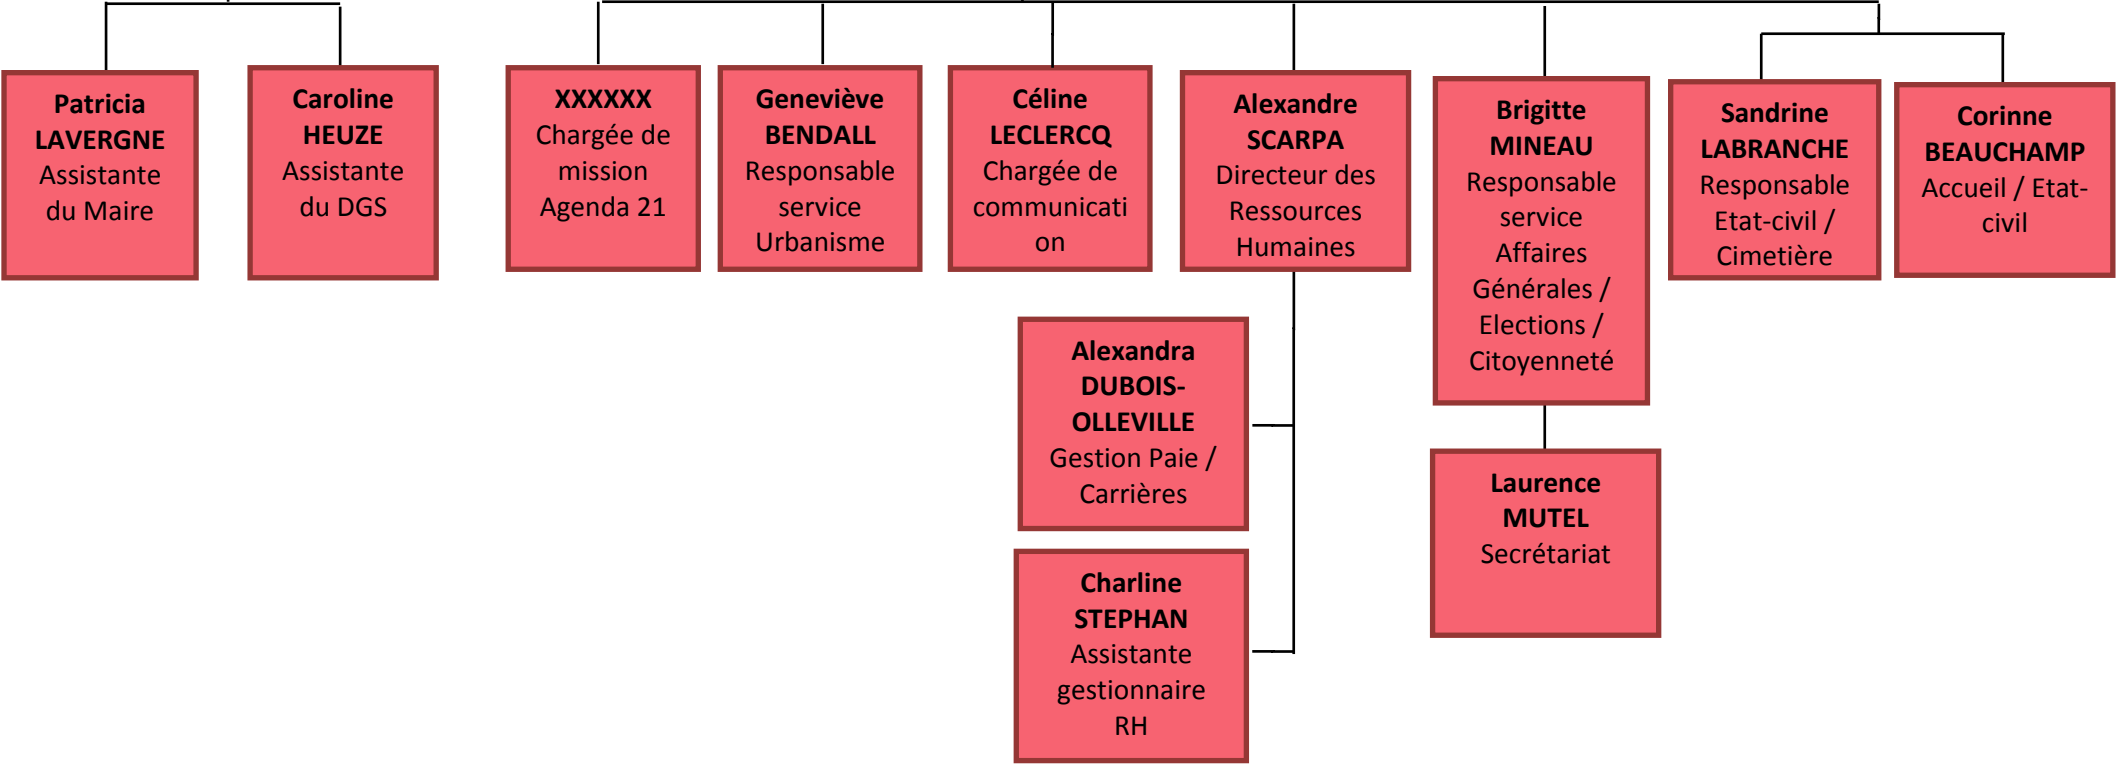

Mairie du Mesnil-Esnard **Norbert THORY**
MAIRE

Sandrine LECOMTE -- DIRECTEUR GENERAL DES SERVICES

Jean Marc VENNIN
1^{er} Adjoint

Sandrine LECOMTE -- DIRECTEUR GENERAL DES SERVICES

David DESFORGES
Responsable des Services Techniques

Emilie GARNIER
Secrétaire des Services Techniques

Bruno BONNETAIN
Responsable des Ateliers

Jean-Claude DUBOIS
Responsable
Gestion du patrimoine

Lionel ARMINGOL
Adjoint
Responsable des Ateliers
Agent de prévention

VOIRIE

ATELIERS

FETES ET
CEREMONIES

ESPACES VERTS

GARDIENNAGE

MENAGE

Mario HELAN

Luc DUCHAUSSOY