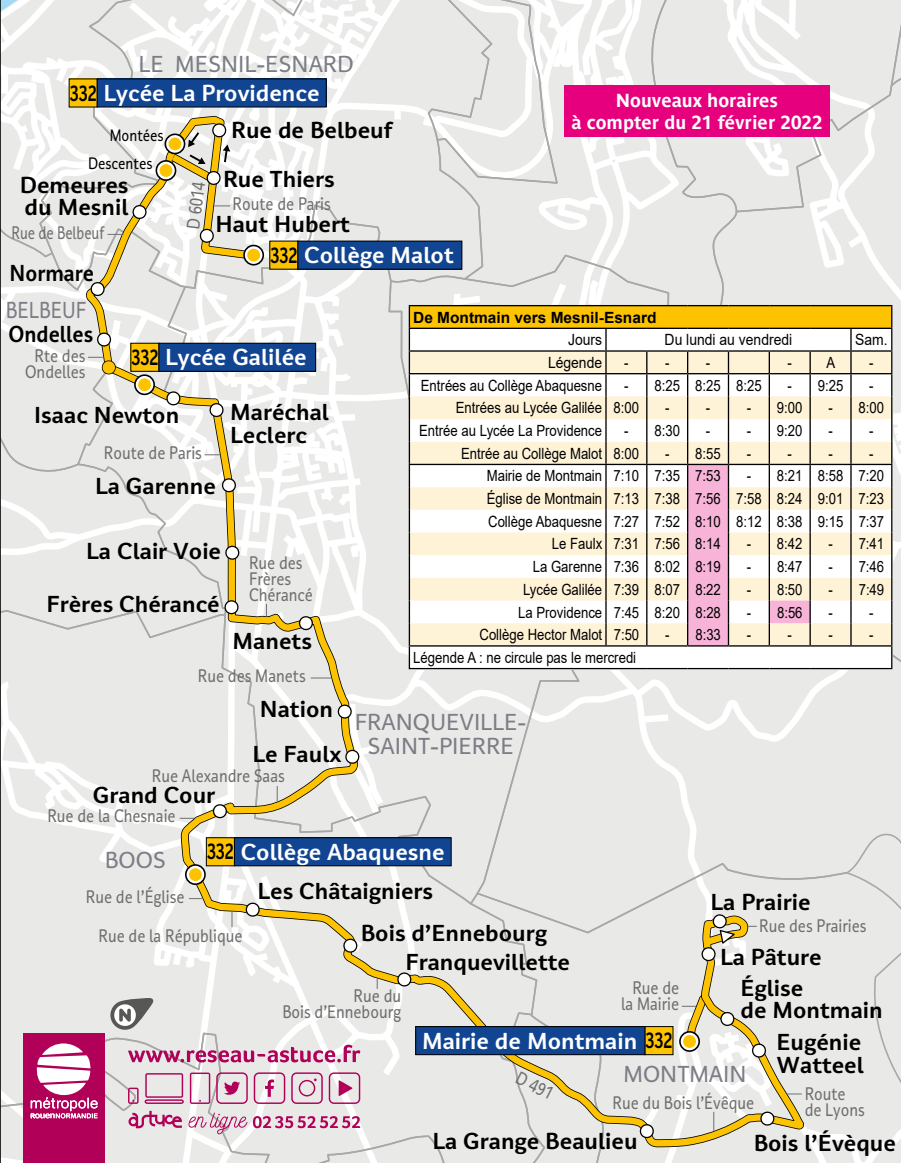

De Mesnil-Esnard vers Montmain

Jours	Lundi, mardi, jeudi, vendredi						Mercredi			Sam.					
Sorties du Collège Malot	-	15:20	-	-	16:30	-	-	17:25	-	-	11:55	-	-	-	
Sorties du Lycée La Providence	-	-	-	-	16:30	-	-	17:30	-	-	11:30	12:30	-	-	
Sorties du Lycée Galilée	-	-	-	16:00	-	-	17:00	-	-	12:00	12:00	-	-	12:00	
Sorties du Collège Abaquesne	14:45	-	16:00	-	-	16:55	-	-	11:35	-	-	-	12:30	-	
Collège Hector Malot	-	15:30	-	-	16:40	-	-	17:35	-	-	12:05	12:36	-	-	
La Providence	-	15:35	-	-	16:45	-	-	17:40	-	-	12:10	12:41	-	-	
Lycée Galilée	-	15:40	-	16:10	16:50	-	17:10	17:45	-	12:10	12:15	12:46	-	12:11	
La Garenne	-	15:43	-	16:13	16:53	-	17:13	17:48	-	12:13	12:18	12:49	-	12:14	
Le Faulx	-	15:49	-	16:19	16:59	-	17:19	17:54	-	12:19	12:24	12:55	-	12:20	
Collège Abaquesne	14:55	15:54	16:10	16:24	17:04	17:05	17:24	17:59	11:45	12:24	12:30	13:00	12:40	12:41	12:25
Mairie de Montmain	15:13	16:12	16:28	16:42	17:22	17:23	17:42	18:17	12:03	12:42	12:47	13:18	12:58	12:59	12:43

Nouveaux horaires
à compter du 21 février 2022

De Montmain vers Mesnil-Esnard

Jours	Du lundi au vendredi					Sam.	
Légende	-	-	-	-	-	A	-
Entrées au Collège Abaquesne	-	8:25	8:25	8:25	-	9:25	-
Entrées au Lycée Galilée	8:00	-	-	-	9:00	-	8:00
Entrée au Lycée La Providence	-	8:30	-	-	9:20	-	-
Entrée au Collège Malot	8:00	-	8:55	-	-	-	-
Mairie de Montmain	7:10	7:35	7:53	-	8:21	8:58	7:20
Église de Montmain	7:13	7:38	7:56	7:58	8:24	9:01	7:23
Collège Abaquesne	7:27	7:52	8:10	8:12	8:38	9:15	7:37
Le Faulx	7:31	7:56	8:14	-	8:42	-	7:41
La Garenne	7:36	8:02	8:19	-	8:47	-	7:46
Lycée Galilée	7:39	8:07	8:22	-	8:50	-	7:49
La Providence	7:45	8:20	8:28	-	8:56	-	-
Collège Hector Malot	7:50	-	8:33	-	-	-	-

Légende A : ne circule pas le mercredi

www.reseau-astuce.fr